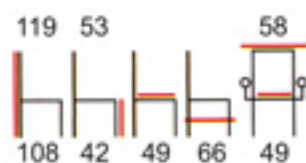

KROMO - poltrone direzionali

Art. LWR 655

**VISITATORE - Rete Nera o Bianca
BRACCIOLI + SLITTA**
Art. LWR 655 € 242,00

Art. LWR 651

**DIREZIONALE - Rete Nera o Bianca
GAS + OSCILLANTE**
Art. LWR 651 € 252,00