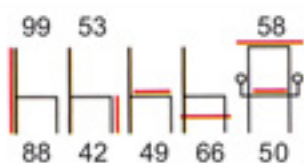

KROMO - poltrone direzionali

Art. LWR 655

**VISITATORE - Rete Nera o Bianca
BRACCIOLI + SLITTA**
Art. LWR 655 € 242,00

Art. LWR 651

**DIREZIONALE - Rete Nera o Bianca
GAS + OSCILLANTE**
Art. LWR 651 € 252,00