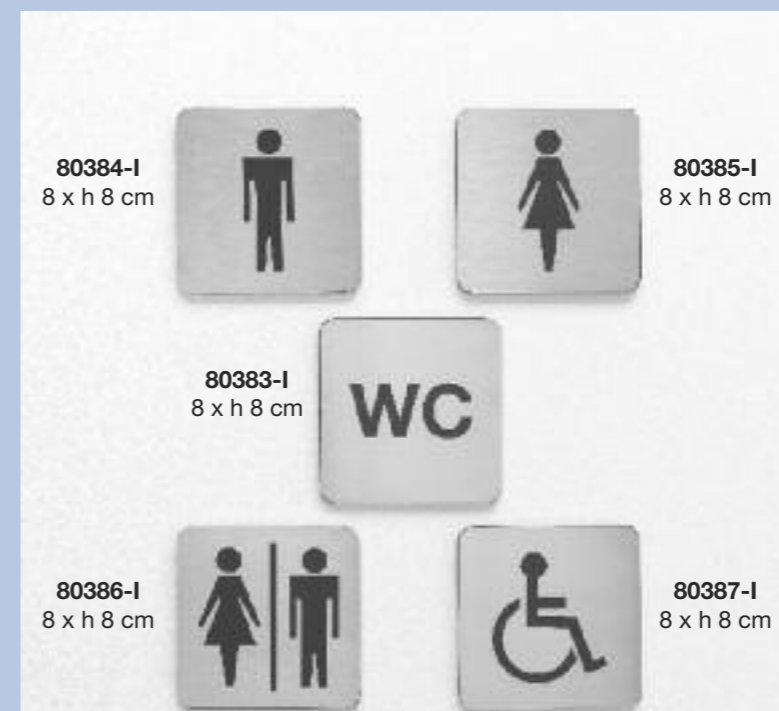

Rollenhalter aus glänzendem Edelstahl, mit Verschluss. Für Toilettenpapierrollen ø 20 cm.

Portarollo en acero inoxidable pulido con cerradura Para rollos de papel higiénico de ø 20 cm.

80370-I
ø 22 x 11 cm

Rollenhalter aus glänzendem Edelstahl, mit Verschluss. Für Toilettenpapierrollen ø 28 cm.

Portarollo en acero inoxidable pulido con cerradura Para rollos de papel higiénico de ø 28 cm.

80371-I
ø 30 x 13,5 cm

80390-I
37 x 57,5 cm

Gancio a parete in acciaio inox lucido.

Polished stainless steel wall hook.

Crochet à paroi en acier inoxydable brillant.

Wandhaken aus glänzendem Edelstahl.

Gancho a pared en acero inoxidable pulido.

80389-I
6 x 2,5 x h 4 cm

Targa fuori porta in acciaio inox satinato con inserto in forex colore nero, retro adesivo.

Door plate in brushed stainless steel with black forex insert and adhesive back.

Plaquette hors-porte en acier inoxydable satiné avec insertion en forex noir, derrière adhésif.