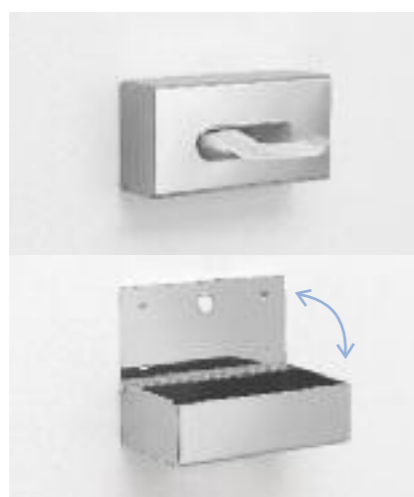

WC Bürstenständer aus glänzendem Edelstahl mit Wandhalterung.

Portaescobillas en acero inoxidable pulido con fijación a pared.

80377-I
ø 9 x h 33 cm

Portaveline copriwater realizzato in acciaio inox lucido, con serratura.

Porta papel para asientos en acero inoxidable brillante con cerradura.

80375-I
21,5 x 6 x h 29 cm

Portasapone liquido in acciaio inox lucido, contenitore portasapone in tecnopolimero. Con serratura.

Liquid soap box in polished stainless steel, soap container in high-tech polymer. With lock.

Porte-savon liquide en acier inoxydable brillant, conteneur porte-savon en technopolymère. Equipé de serrure.

Flüssigseifenspender, verwirklicht aus glänzendem Edelstahl, Seifendose aus technischem Polymer. Mit Verschluss.

Porta-jabón líquido en acero inoxidable pulido, contenedor porta jabón en tecnopolimero. Con cerradura.

80372-I
11,5 x 10 x h 26 cm

80378-I
25,5 x 13 x h 7 cm

Portafazzoletti in acciaio inox lucido. Può essere appoggiato al piano o fissato a parete.