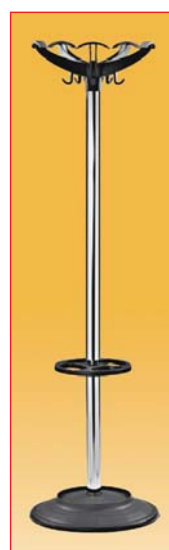

## APPENDIABILI A COLONNA

nero/nero

Art. AP1400 NE/NE  
€ 49,00

grigio/grigio

Art. AP1400 GR/GR  
€ 49,00

cromato/nero

Art. AP1400 CR/NE  
€ 49,00

nero/nero