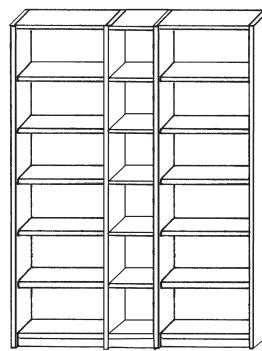

# biblioteca CODEX

**CODEX**, biblioteca componibile con ripiani posizionabili a diverse altezze che consente di ordinare, catalogare ed archiviare con la miglior ottimizzazione dello spazio. Elegante nella struttura con finitura in binobilitato melaminico. A garanzia di una grande solidità tutti i ripiani ed i fianchi hanno uno spessore di 30 mm. e sono profilati anteriormente in abs spessore 2 mm. arrotondato. Le oscillazioni sono inesistenti, la robustezza è incredibile adatta quindi a grandi portate. Disponibili ante in legno ed in vetro temperato.

Art. <b>LNRI080</b> € 21,00	<b>RIPIANO</b> L/80 	Art. <b>LNRI040</b> € 17,00	<b>RIPIANO</b> L/40 	Art. <b>LNRIANG</b> € 38,00	<b>RIPIANO</b> ANGOLARE L/55x55 	<b>Serratura per ante legno</b> Art. LN SRRAL € 17,00 <b>Serratura per ante vetro</b> Art. LN SRAV € 34,00	
-----------------------------------	---	-----------------------------------	---	-----------------------------------	---	---	--

#### COMPOSIZIONE 1

dim. 212x34,4x246H  
2 colonne H/246 L/83  
1 colonna H/246 L/43  
1 fianco H/246

**€ 965,00**

#### COMPOSIZIONE 4

dim. 252x34,4x283,8H  
3 colonne H/283,8 L/83  
1 fianco H/283,8

**€ 1.111,00**

3 altezze di serie: cm. 203,5 - cm. 246 - cm. 283,8  
Profondità cm. 34,4  
**A RICHIESTA QUALSIASI MISURA IN LARGHEZZA ED IN ALTEZZA**