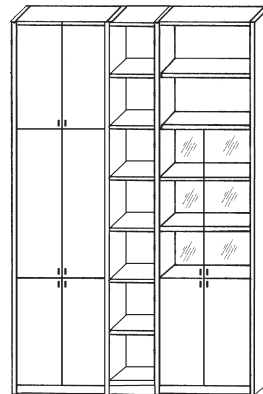

#### COMPOSIZIONE 1

dim. 212x34,4x246H  
2 colonne H/246 L/83  
1 colonna H/246 L/43  
1 fianco H/246

**€ 965,00**

#### COMPOSIZIONE 2

dim. 169x34,4x246H  
2 colonne H/246 L/83  
1 fianco H/246

**€ 703,00**

#### COMPOSIZIONE 3

dim. 212x34,4x283,8H  
2 colonne H/283,8 L/83  
1 colonna H/283,8 L/43  
1 fianco H/283,8  
3 coppia ante H/79,9  
1 coppia ante H/117  
1 coppia vetri H/117

**€ 1.439,00**

#### COMPOSIZIONE 4

dim. 252x34,4x283,8H  
3 colonne H/283,8 L/83  
1 fianco H/283,8

**€ 1.111,00**

3 altezze di serie: cm. 203,5 - cm. 246 - cm. 283,8  
Profondità cm. 34,4  
**A RICHIESTA QUALSIASI MISURA IN LARGHEZZA ED IN ALTEZZA**