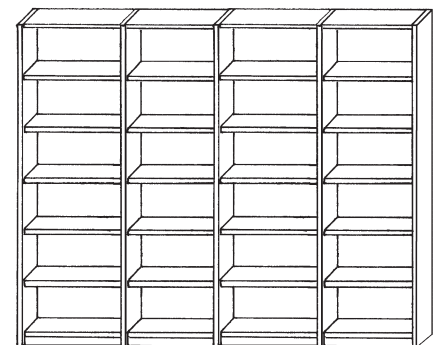

COMPOSIZIONE 5

dim. 335x34,4x246H
4 colonne H/246 L/83
1 fianco H/246

€ 1.303,00

TRASPORTO E MONTAGGIO GRATUITI

GARANZIA 5 ANNI

TABELLA COLORI										
LARICE GRIGIO	NOCE	WENGE'	ROVERE	CILIEGIO	OLMO	ACERO	ALLUMINIO	GRIGIO SILICIO	BIANCO	NERO