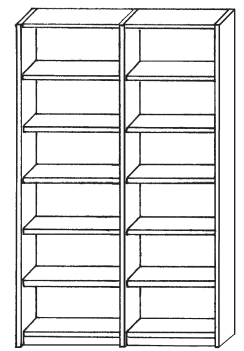

# biblioteca CODEX

**CODEX**, biblioteca componibile con ripiani posizionabili a diverse altezze che consente di ordinare, catalogare ed archiviare con la miglior ottimizzazione dello spazio. Elegante nella struttura con finitura in binobilitato melaminico. A garanzia di una grande solidità tutti i ripiani ed i fianchi hanno uno spessore di 30 mm. e sono profilati anteriormente in abs spessore 2 mm. arrotondato. Le oscillazioni sono inesistenti, la robustezza è incredibile adatta quindi a grandi portate. Disponibili ante in legno ed in vetro temperato.

COPPIA ANTE H 160,2 CM	ANTA DX/SX H 160,2	COPPIA ANTE H 117,8 CM.	ANTA DX/SX H 117,8	COPPIA ANTE H 79,9 CM.	ANTA DX/SX H 79,9	COPPIA ANTE VETRO H 117,8 CM.	ANTA VETRO DX/SX H 117,8 CM.
							
Art. <b>LNA4C08</b> € 90,00	6rt. <b>LNA4D04</b> € 45,00	Art. <b>LNA3C08</b> € 76,00	Art. <b>LNA3D04</b> € 38,00	Art. <b>LNA2C08</b> € 64,00	Art. <b>LNA2D04</b> € 32,00	Art. <b>LNAV3C08</b> € 110,00	Art. <b>LNAV3S04</b> € 55,00

#### COMPOSIZIONE 1

dim. 212x34,4x246H  
2 colonne H/246 L/83  
1 colonna H/246 L/43  
1 fianco H/246

**€ 965,00**

#### COMPOSIZIONE 4

dim. 252x34,4x283,8H  
3 colonne H/283,8 L/83  
1 fianco H/283,8

**€ 1.111,00**

3 altezze di serie: cm. 203,5 - cm. 246 - cm. 283,8  
Profondità cm. 34,4  
**A RICHIESTA QUALSIASI MISURA IN LARGHEZZA ED IN ALTEZZA**