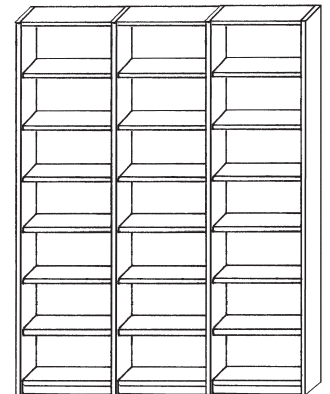

#### COMPOSIZIONE 1

dim. 212x34,4x246H  
2 colonne H/246 L/83  
1 colonna H/246 L/43  
1 fianco H/246

**€ 965,00**

#### COMPOSIZIONE 2

dim. 169x34,4x246H  
2 colonne H/246 L/83  
1 fianco H/246

**€ 703,00**

#### COMPOSIZIONE 3

dim. 212x34,4x283,8H  
2 colonne H/283,8 L/83  
1 colonna H/283,8 L/43  
1 fianco H/283,8  
3 coppia ante H/79,9  
1 coppia ante H/117  
1 coppia vetri H/117

**€ 1.439,00**

#### COMPOSIZIONE 4

dim. 252x34,4x283,8H  
3 colonne H/283,8 L/83  
1 fianco H/283,8

**€ 1.111,00**

3 altezze di serie: cm. 203,5 - cm. 246 - cm. 283,8  
Profondità cm. 34,4  
**A RICHIESTA QUALSIASI MISURA IN LARGHEZZA ED IN ALTEZZA**