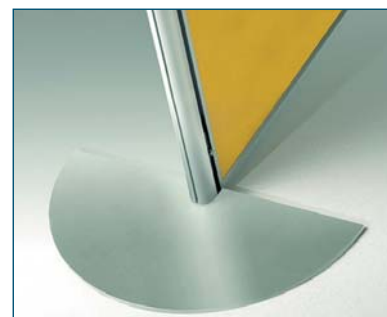

Paretine realizzate in conglomerato ligneo spessore 25 mm. controplaccato melaminico nei colori disponibili oppure rivestito in tessuto ignifugo (classe 1 ministero dell'interno). Nell'altezza cm. 175 è disponibile la versione finestrata con vetro trasparente. Serie **OPEN** con profili in alluminio anodizzato argento; Piedini di livellamento regolabili alle basi. Disponibili il piede stabilizzatore, la colonna di raccordo 90° e 120°, la gamba di supporto per piano lavoro, le staffe per mensole.

Art.	altezza	Prezzo
OPGA001	54x67/H	€ 63,00

MENSOLE TOP CON STAFFE

Art.	dimensioni	Prezzo
OPMT60	L/60xP/30	€ 96,00
OPMT80	L/80xP/30	€ 105,00
OPMT100	L/100xP/30	€ 115,00
OPMT120	L/120xP/30	€ 128,00
OPMT140	L/140xP/30	€ 138,00
OPMT160	L/160xP/30	€ 152,00
OPMT180	L/180xP/30	€ 164,00

MENSOLE A PARETE CON STAFFE

Art.	dimensioni	Prezzo
OPMP60	L/60xP/30	€ 99,00
OPMP80	L/80xP/30	€ 100,00
OPMP100	L/100xP/30	€ 107,00
OPMP120	L/120xP/30	€ 119,00
OPMP140	L/140xP/30	€ 129,00
OPMP160	L/160xP/30	€ 138,00
OPMP180	L/180xP/30	€ 150,00