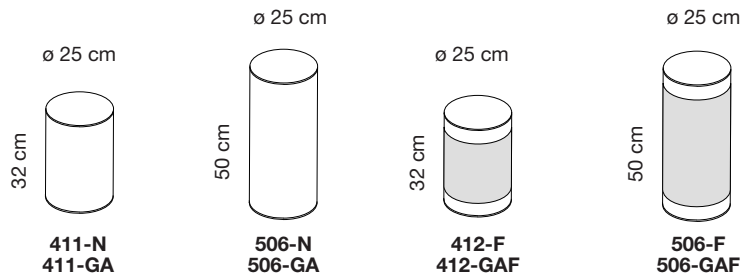

SCHEMA TECNICAFamiglia: **HI-TECH**Design: **Caimi Lab**Codici: 411-N, 506-N, 411-GA, 506-GA, 412-F, 506-F, 412-GAF, 506-GAF,
418, 418-GR, 419Codici: **411-N**

Dimensioni: altezza 32 cm, Ø 25 cm

Descrizione: cestino gettacarte con fusto realizzato in lamiera di acciaio verniciato con polveri epossidiche colore nero. Bordo di protezione e irrigidimento superiore arrotondato realizzato in tecnopolimero colore nero. Base realizzata in tecnopolimero antiurto colore nero, nervata nella parte inferiore per aumentarne la robustezza.

Accessori: cod.418, 418-GR, 419

Codici: **506-N**

Dimensioni: altezza 50 cm, Ø 25 cm

Descrizione: portaombrelli con fusto realizzato in lamiera di acciaio verniciato con polveri epossidiche colore nero. Bordo di protezione e irrigidimento superiore arrotondato realizzato in tecnopolimero colore nero. Base, avente anche funzione di vaschetta raccogliocce, realizzata in tecnopolimero antiurto colore nero, nervata nella parte inferiore per aumentarne la robustezza.

Codici: **411-GA**

Dimensioni: altezza 32 cm, Ø 25 cm

Descrizione: cestino gettacarte con fusto realizzato in lamiera di acciaio verniciato con polveri epossidiche colore grigio argento. Bordo di protezione e irrigidimento superiore arrotondato realizzato in tecnopolimero colore grigio. Base realizzata in tecnopolimero antiurto colore nero, nervata nella parte inferiore per aumentarne la robustezza.

Codici: **412-F**

Dimensioni: altezza 32 cm, Ø 25 cm

Descrizione: cestino gettacarte con fusto realizzato in lamiera di acciaio forata ø 6 mm verniciata con polveri epossidiche colore nero. Bordo di protezione e irrigidimento superiore arrotondato realizzato in tecnopolimero colore nero. Base realizzata in tecnopolimero antiurto colore nero, nervata nella parte inferiore per aumentarne la robustezza.