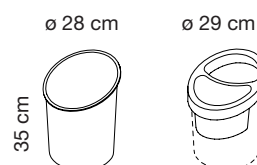

Dimensioni: altezza 35 cm, Ø 28 cm

Descrizione: cestino gettacarte impilabile, realizzato in polipropilene colore nero (cod. 414), colore grigio (cod. 414-GR), colore bianco opaco (cod. 414-BO).

Il bordo superiore è irrobustito da una nervatura e raggiato,  $r = 2$  mm, per evitare infortuni dovuti a urti accidentali. L'inclinazione del bordo facilita l'utilizzo del cestino.

Accessori: reggisacchetto

Codici: **414-T, 414-OP**

Dimensioni: altezza 35 cm, Ø 28 cm

Descrizione: cestino gettacarta impilabile, realizzato in polipropilene traslucido colori traslucido arancio, traslucido blu o traslucido neutro.

Codici: **414-GM**

Dimensioni: altezza 35 cm, Ø 28 cm

Descrizione: cestino gettacarta impilabile, realizzato in tecnopolimero verniciato colore grigio metallizzato.

Il bordo superiore è irrobustito da una nervatura e raggiato,  $r = 2$  mm, per evitare infortuni dovuti ad urti accidentali. L'inclinazione del bordo facilita l'utilizzo del cestino.

Accessori: reggisacchetto

Codici: **414-ECO**

Dimensioni: altezza 35 cm, Ø 28 cm

Descrizione: cestino gettacarta impilabile, realizzato in fibra di legno riciclata e polipropilene.

Il bordo superiore è irrobustito da una nervatura e raggiato,  $r = 2$  mm, per evitare infortuni dovuti ad urti accidentali. L'inclinazione del bordo facilita l'utilizzo del cestino.