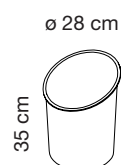

SCHEDA TECNICA

Famiglia: **HI-TECH ECO**

Design: **Caimi Lab**

Codici: 414-ECO

Codici: **414-ECO**

Dimensioni: altezza 35 cm, Ø 28 cm

Descrizione: cestino gettacarta impilabile, realizzato in fibra di legno riciclata e polipropilene. Il bordo superiore è irrobustito da una nervatura e raggiato, $r = 2\text{mm}$, per evitare infortuni dovuti ad urti accidentali. L'inclinazione del bordo facilita l'utilizzo del cestino.

414-ECO